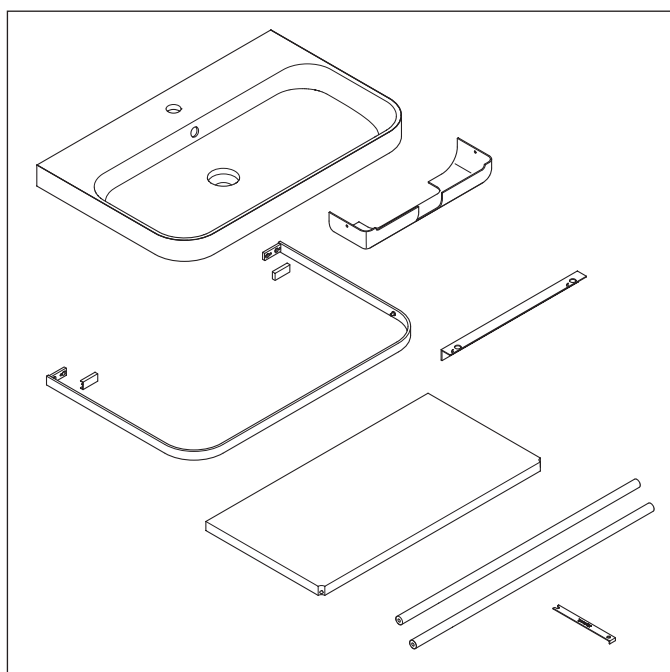

Happy D.2 Plus

HP 4838

Инструкция по монтажу

Указания по применению

Серия мебели для ванной комнаты соответствует действующим нормам и директивам на момент поставки и сконструирована для использования в ванных комнатах. Непосредственное орошение водой, например, во время мытья под душем следует избегать.