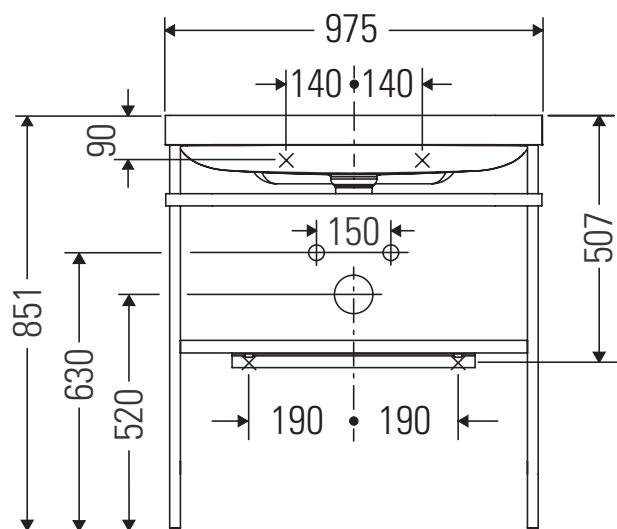

Happy D.2 Plus

HP 4838

Инструкция по монтажу

Указания по применению

Серия мебели для ванной комнаты соответствует действующим нормам и директивам на момент поставки и сконструирована для использования в ванных комнатах. Непосредственное орошение водой, например, во время мытья под душем следует избегать.