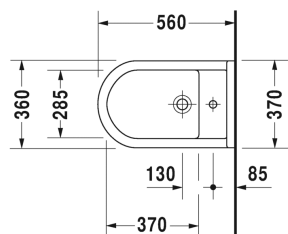

Starck 3 Биде напольное # 2230100000

| < 360 мм > |

Биде напольное	Размеры	Вес	Номер заказа
с переливом, с плоскостью под смеситель, включая крепление			
Цвета			
00 Белый Alpin			
Вариант			
	360 x 560 мм	24,200 кг	2230100000
Сантехническая керамика со специальным покрытием WonderGliss остается чистой и красивой в течение долгого времени. При заказе WonderGliss добавьте "1" на 11-м месте в артикуле модели.			

Все чертежи содержат необходимые размеры с соблюдением стандартных допусков. Они указаны в мм и не являются обязательными. Точные размеры, в частности для монтажа по индивидуальному заказу, можно получить только по готовому изделию.