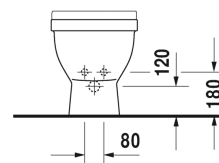

Starck 3 Биде напольное # 2230100000

| < 360 мм > |

Биде напольное	Размеры	Вес	Номер заказа
с переливом, с плоскостью под смеситель, включая крепление			
Цвета			
00 Белый Alpin			
Вариант			
	360 x 560 мм	24,200 кг	2230100000
Сантехническая керамика со специальным покрытием WonderGliss остается чистой и красивой в течение долгого времени. При заказе WonderGliss добавьте "1" на 11-м месте в артикуле модели.			

Все чертежи содержат необходимые размеры с соблюдением стандартных допусков. Они указаны в мм и не являются обязательными. Точные размеры, в частности для монтажа по индивидуальному заказу, можно получить только по готовому изделию.