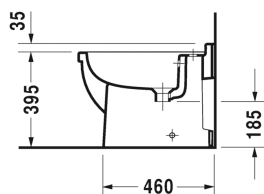

Starck 3 Биде напольное # 2230100000

| < 360 мм > |

Биде напольное	Размеры	Вес	Номер заказа
с переливом, с плоскостью под смеситель, включая крепление			
Цвета			
00 Белый Alpin			
Вариант			
	360 x 560 мм	24,200 кг	2230100000
Сантехническая керамика со специальным покрытием WonderGliss остается чистой и красивой в течение долгого времени. При заказе WonderGliss добавьте "1" на 11-м месте в артикуле модели.			

Все чертежи содержат необходимые размеры с соблюдением стандартных допусков. Они указаны в мм и не являются обязательными. Точные размеры, в частности для монтажа по индивидуальному заказу, можно получить только по готовому изделию.