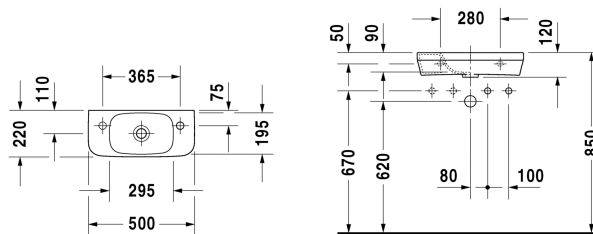

DuraStyle Умывальник для рук # 0713500000 / 0713500008 / 0713500009

| < 500 мм > |

Умывальник для рук	Размеры	Вес	Номер заказа
без перелива, с плоскостью под смеситель, глазуровка снизу, 500 мм			
Цвета			
00 Белый Alpin			
Вариант			
☒ без отверстия для смесителя	500 x 220 мм	7,500 кг	0713500000
● отверстие для смесителя справа	500 x 220 мм	7,500 кг	0713500008
● отверстие для смесителя слева	500 x 220 мм	7,500 кг	0713500009
Сантехническая керамика со специальным покрытием WonderGliss остается чистой и красивой в течение долгого времени. При заказе WonderGliss добавьте "1" на 11-м месте в артикуле модели.			
Принадлежности			
Выпуск для раковины для умывальников без перелива	50 мм	0,300 кг	005024

Все чертежи содержат необходимые размеры с соблюдением стандартных допусков. Они указаны в мм и не являются обязательными. Точные размеры, в частности для монтажа по индивидуальному заказу, можно получить только по готовому изделию.