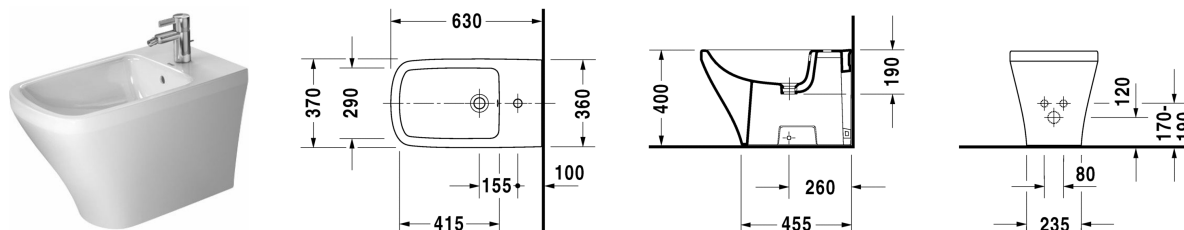

DuraStyle Биде напольное # 2283100000

|< 370 мм >|

| Биде напольное | Размеры | Вес | Номер заказа |
|--|--------------|-----------|--------------|
| с переливом, с плоскостью под смеситель, включая крепление | | | |
| Цвета | | | |
| 00 Белый Alpin | | | |
| Вариант | | | |
| | 370 x 630 мм | 27,300 кг | 2283100000 |
| Сантехническая керамика со специальным покрытием WonderGliss остается чистой и красивой в течение долгого времени. При заказе WonderGliss добавьте "1" на 11-м месте в артикуле модели. | | | |
| Принадлежности | | | |
| Трубчатый сифон для биде с удлиненной спускной трубой | 1 1/4" мм | 0,600 кг | 005027 |