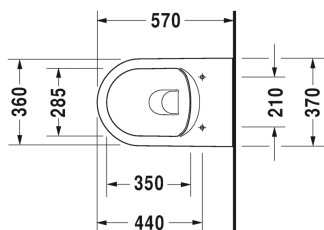

ME by Starck Унитаз подвесной Duravit Rimless® в комплекте # 452909

Унитаз подвесной Duravit Rimless® в комплекте	Размеры	Вес	Номер заказа
размеры упаковки 580 x 392 x 440 мм			
Цвета			
00 Белый Alpin			
Вариант			
Справка			
Если не используется инсталляция, рекомендуется крепление # 006500, Крепление Durafix для скрытого монтажа включено в поставку			
Сантехническая керамика со специальным покрытием WonderGliss остается чистой и красивой в течение долгого времени. При заказе WonderGliss добавьте "1" на 11-м месте в артикуле модели.			

Все чертежи содержат необходимые размеры с соблюдением стандартных допусков. Они указаны в мм и не являются обязательными. Точные размеры, в частности для монтажа по индивидуальному заказу, можно получить только по готовому изделию.