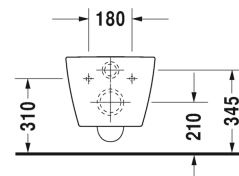

ME by Starck Унитаз подвесной Duravit Rimless® в комплекте # 452909

Унитаз подвесной Duravit Rimless® в комплекте	Размеры	Вес	Номер заказа
размеры упаковки 580 x 392 x 440 мм			
Цвета			
00 Белый Alpin			
Вариант			
Справка			
Если не используется инсталляция, рекомендуется крепление # 006500, Крепление Durafix для скрытого монтажа включено в поставку			
Сантехническая керамика со специальным покрытием WonderGliss остается чистой и красивой в течение долгого времени. При заказе WonderGliss добавьте "1" на 11-м месте в артикуле модели.			

Все чертежи содержат необходимые размеры с соблюдением стандартных допусков. Они указаны в мм и не являются обязательными. Точные размеры, в частности для монтажа по индивидуальному заказу, можно получить только по готовому изделию.