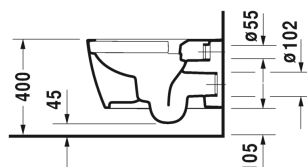

ME by Starck Унитаз подвесной Duravit Rimless® в комплекте # 452909

Унитаз подвесной Duravit Rimless® в комплекте	Размеры	Вес	Номер заказа
размеры упаковки 580 x 392 x 440 мм			
Цвета			
00 Белый Alpin			
Вариант			
Справка			
Если не используется инсталляция, рекомендуется крепление # 006500, Крепление Durafix для скрытого монтажа включено в поставку			
Сантехническая керамика со специальным покрытием WonderGliss остается чистой и красивой в течение долгого времени. При заказе WonderGliss добавьте "1" на 11-м месте в артикуле модели.			

Все чертежи содержат необходимые размеры с соблюдением стандартных допусков. Они указаны в мм и не являются обязательными. Точные размеры, в частности для монтажа по индивидуальному заказу, можно получить только по готовому изделию.