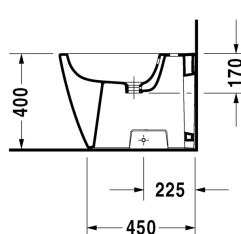

Happy D.2 Биде напольное # 2267100000

|< 365 мм >|

Биде напольное	Размеры	Вес	Номер заказа
пристенный вариант, с переливом, с плоскостью под смеситель, вкл. заглушку для перелива, хром, включая крепление			
Цвета			
00 Белый Alpin			
Вариант			
	365 x 570 мм	25,300 кг	2267100000
Сантехническая керамика со специальным покрытием WonderGliss остается чистой и красивой в течение долгого времени. При заказе WonderGliss добавьте "1" на 11-м месте в артикуле модели.			

Все чертежи содержат необходимые размеры с соблюдением стандартных допусков. Они указаны в мм и не являются обязательными. Точные размеры, в частности для монтажа по индивидуальному заказу, можно получить только по готовому изделию.