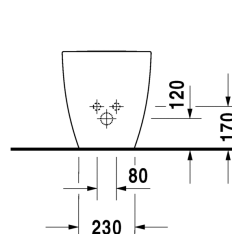

Happy D.2 Биде напольное # 2267100000

|< 365 мм >|

Биде напольное	Размеры	Вес	Номер заказа
пристенный вариант, с переливом, с плоскостью под смеситель, вкл. заглушку для перелива, хром, включая крепление			
Цвета			
00 Белый Alpin			
Вариант			
	365 x 570 мм	25,300 кг	2267100000
Сантехническая керамика со специальным покрытием WonderGliss остается чистой и красивой в течение долгого времени. При заказе WonderGliss добавьте "1" на 11-м месте в артикуле модели.			

Все чертежи содержат необходимые размеры с соблюдением стандартных допусков. Они указаны в мм и не являются обязательными. Точные размеры, в частности для монтажа по индивидуальному заказу, можно получить только по готовому изделию.