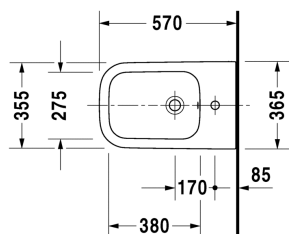

Happy D.2 Биде напольное # 2267100000

|< 365 мм >|

Биде напольное	Размеры	Вес	Номер заказа
пристенный вариант, с переливом, с плоскостью под смеситель, вкл. заглушку для перелива, хром, включая крепление			
Цвета			
00 Белый Alpin			
Вариант			
	365 x 570 мм	25,300 кг	2267100000
Сантехническая керамика со специальным покрытием WonderGliss остается чистой и красивой в течение долгого времени. При заказе WonderGliss добавьте "1" на 11-м месте в артикуле модели.			

Все чертежи содержат необходимые размеры с соблюдением стандартных допусков. Они указаны в мм и не являются обязательными. Точные размеры, в частности для монтажа по индивидуальному заказу, можно получить только по готовому изделию.