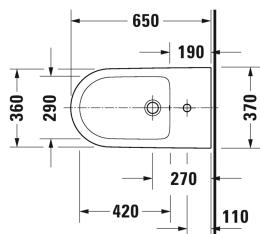

**Биде напольное # 2294100000**

| &lt; 370 мм &gt; |

Биде напольное	Размеры	Вес	Номер заказа
с переливом, с плоскостью под смеситель, включая крепление			
<b>Цвета</b>			
00 Белый Alpin			
<b>Вариант</b>			
	370 x 650 мм	35,700 кг	2294100000
Сантехническая керамика со специальным покрытием WonderGliss остается чистой и красивой в течение долгого времени. При заказе WonderGliss добавьте "1" на 11-м месте в артикуле модели.			
<b>Принадлежности</b>			
Трубчатый сифон для биде с удлиненной спускной трубой	1 1/4" мм	0,600 кг	005027

Все чертежи содержат необходимые размеры с соблюдением стандартных допусков. Они указаны в мм и не являются обязательными. Точные размеры, в частности для монтажа по индивидуальному заказу, можно получить только по готовому изделию.