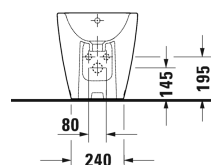

**Биде напольное # 2294100000**

| &lt; 370 мм &gt; |

Биде напольное	Размеры	Вес	Номер заказа
с переливом, с плоскостью под смеситель, включая крепление			
<b>Цвета</b>			
00 Белый Alpin			
<b>Вариант</b>			
	370 x 650 мм	35,700 кг	2294100000
Сантехническая керамика со специальным покрытием WonderGliss остается чистой и красивой в течение долгого времени. При заказе WonderGliss добавьте "1" на 11-м месте в артикуле модели.			
<b>Принадлежности</b>			
Трубчатый сифон для биде с удлиненной спускной трубой	1 1/4" мм	0,600 кг	005027

Все чертежи содержат необходимые размеры с соблюдением стандартных допусков. Они указаны в мм и не являются обязательными. Точные размеры, в частности для монтажа по индивидуальному заказу, можно получить только по готовому изделию.