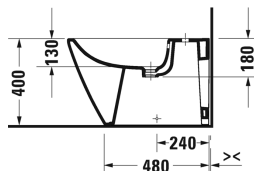

**Биде напольное # 2294100000**

| &lt; 370 мм &gt; |

Биде напольное	Размеры	Вес	Номер заказа
с переливом, с плоскостью под смеситель, включая крепление			
<b>Цвета</b>			
00 Белый Alpin			
<b>Вариант</b>			
	370 x 650 мм	35,700 кг	2294100000
Сантехническая керамика со специальным покрытием WonderGliss остается чистой и красивой в течение долгого времени. При заказе WonderGliss добавьте "1" на 11-м месте в артикуле модели.			
<b>Принадлежности</b>			
Трубчатый сифон для биде с удлиненной спускной трубой	1 1/4" мм	0,600 кг	005027

Все чертежи содержат необходимые размеры с соблюдением стандартных допусков. Они указаны в мм и не являются обязательными. Точные размеры, в частности для монтажа по индивидуальному заказу, можно получить только по готовому изделию.