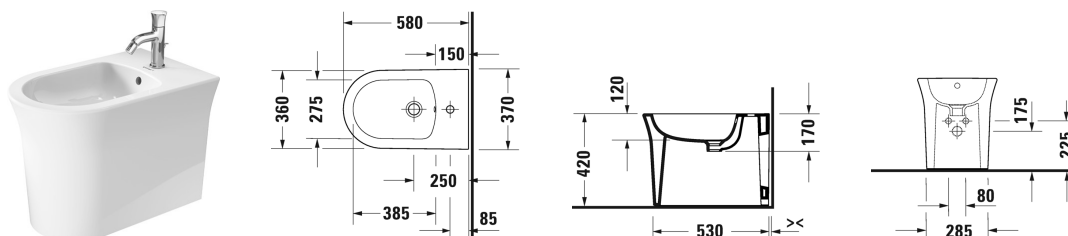

Биде напольное # 2293100000

| < 370 мм > |

Биде напольное	Размеры	Вес	Номер заказа
<p>пристенный вариант, с переливом, с плоскостью под смеситель, вкл. эксцентрик с керамической крышкой клапана, включая крепление</p>			
<p>Цвета</p> <p>00 Белый Alpin</p>			
<p>Вариант</p> <p>370 x 580 мм 31,500 кг 2293100000</p>			
<p>Сантехническая керамика со специальным покрытием WonderGliss остается чистой и красивой в течение долгого времени. При заказе WonderGliss добавьте "1" на 11-м месте в артикуле модели.</p>			
<p>Принадлежности</p> <p>Трубчатый сифон для биде с удлиненной спускной трубой 1 1/4" мм 0,600 кг 005027</p>			