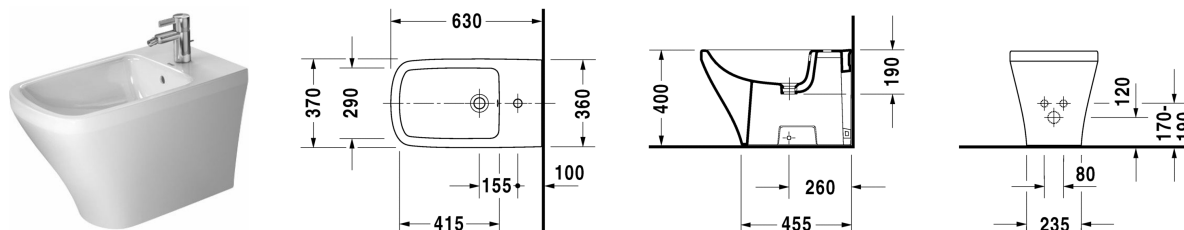

DuraStyle Биде напольное # 2283100000

|< 370 мм >|

Биде напольное	Размеры	Вес	Номер заказа
с переливом, с плоскостью под смеситель, включая крепление			
Цвета			
00 Белый Alpin			
Вариант			
	370 x 630 мм	27,300 кг	2283100000
Сантехническая керамика со специальным покрытием WonderGliss остается чистой и красивой в течение долгого времени. При заказе WonderGliss добавьте "1" на 11-м месте в артикуле модели.			
Принадлежности			
Трубчатый сифон для биде с удлиненной спускной трубой	1 1/4" мм	0,600 кг	005027