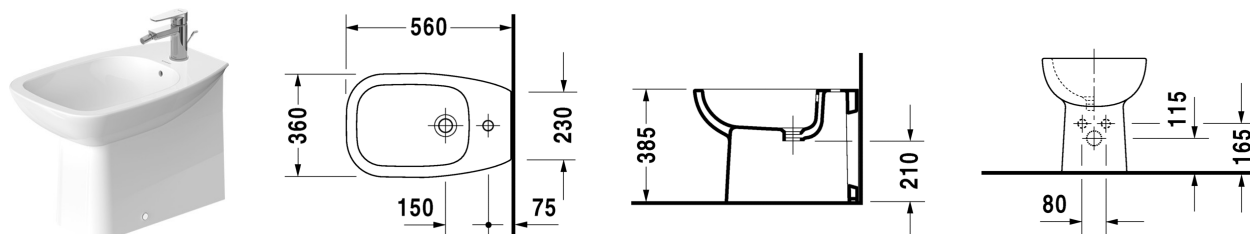

D-Code **Биде напольное** # 22411000002

|< 360 мм >|

Биде напольное	Размеры	Вес	Номер заказа
пристенный вариант, с переливом, с плоскостью под смеситель, включая крепление			
Цвета			
00 Белый Alpin			
Вариант			
	360 x 560 мм	20,500 кг	22411000002