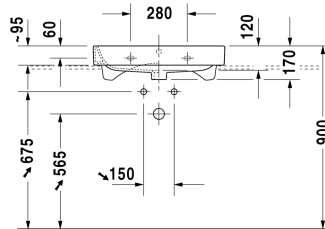

**Harry D.2 Умывальник, умывальник для мебели
шлифованный # 2318650025 / 2318650027 / 2318650028**

| < 650 мм > |

Умывальник, умывальник для мебели шлифованный	Размеры	Вес	Номер заказа
с переливом, с плоскостью под смеситель, вкл. заглушку для перелива, хром, 650 мм			
Цвета			
00 Белый Alpin			
Вариант			
● ● ●	650 x 505 мм	21,000 кг	2318650025
●	650 x 505 мм	21,000 кг	2318650027
☒	650 x 505 мм	21,000 кг	2318650028
Сантехническая керамика со специальным покрытием WonderGliss остается чистой и красивой в течение долгого времени. При заказе WonderGliss добавьте "1" на 11-м месте в артикуле модели.			
Принадлежности			
Сифон		1,500 кг	005036
Соответствующая продукция			
Тумбочка для подвесной консоли 1 выдвижное отделение, для мебельного умывальника Harry D.2 (шлифованного), 1000 x 550 мм	1000 x 550 мм		HP4931
Тумбочка для подвесной консоли 2 выдвижных ящика, верхний ящик, вкл. вырез и крышку для сифона, для мебельного умывальника Harry D.2 (шлифованного), 1000 x 550 мм	1000 x 550 мм		HP4961
Тумбочка для подвесной консоли 1 выдвижное отделение, для мебельного умывальника Harry D.2 (шлифованного), 1300 x 550 мм	1300 x 550 мм		HP4932 L/R/M
Тумбочка для подвесной консоли 2 выдвижных ящика, верхний ящик, вкл. вырез и крышку для сифона, для мебельного умывальника Harry D.2 (шлифованного), 1300 x 550 мм	1300 x 550 мм		HP4962
Тумбочка для подвесной консоли 2 выдвижных отделения, для мебельного умывальника Harry D.2 (шлифованного), 1600 x 550 мм	1600 x 550 мм		HP4934 L/R