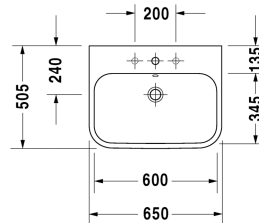

**Harry D.2 Умывальник, умывальник для мебели
шлифованный # 2318650025 / 2318650027 / 2318650028**

| < 650 мм > |

Умывальник, умывальник для мебели шлифованный	Размеры	Вес	Номер заказа
с переливом, с плоскостью под смеситель, вкл. заглушку для перелива, хром, 650 мм			
Цвета			
00 Белый Alpin			
Вариант			
● ● ●	650 x 505 мм	21,000 кг	2318650025
●	650 x 505 мм	21,000 кг	2318650027
☒	650 x 505 мм	21,000 кг	2318650028
Сантехническая керамика со специальным покрытием WonderGliss остается чистой и красивой в течение долгого времени. При заказе WonderGliss добавьте "1" на 11-м месте в артикуле модели.			
Принадлежности			
Сифон		1,500 кг	005036
Соответствующая продукция			
Тумбочка для подвесной консоли 1 выдвижное отделение, для мебельного умывальника Harry D.2 (шлифованного), 1000 x 550 мм	1000 x 550 мм		HP4931
Тумбочка для подвесной консоли 2 выдвижных ящика, верхний ящик, вкл. вырез и крышку для сифона, для мебельного умывальника Harry D.2 (шлифованного), 1000 x 550 мм	1000 x 550 мм		HP4961
Тумбочка для подвесной консоли 1 выдвижное отделение, для мебельного умывальника Harry D.2 (шлифованного), 1300 x 550 мм	1300 x 550 мм		HP4932 L/R/M
Тумбочка для подвесной консоли 2 выдвижных ящика, верхний ящик, вкл. вырез и крышку для сифона, для мебельного умывальника Harry D.2 (шлифованного), 1300 x 550 мм	1300 x 550 мм		HP4962
Тумбочка для подвесной консоли 2 выдвижных отделения, для мебельного умывальника Harry D.2 (шлифованного), 1600 x 550 мм	1600 x 550 мм		HP4934 L/R