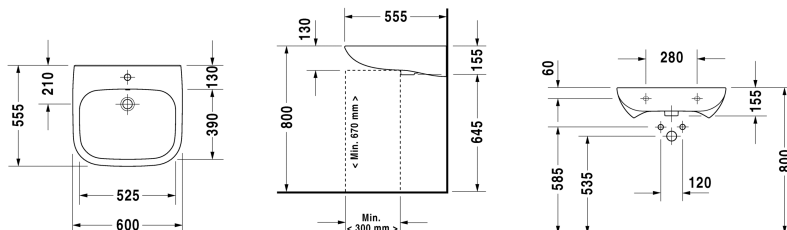

D-Code **Умывальник Vital** # 23126000002

|< 600 мм >|

Умывальник Vital	Размеры	Вес	Номер заказа
с переливом, с плоскостью под смеситель, глазуровка снизу, 600 мм			
Цвета			
00 Белый Alpin			
Вариант			
●	600 x 555 мм	18,600 кг	23126000002

Все чертежи содержат необходимые размеры с соблюдением стандартных допусков. Они указаны в мм и не являются обязательными. Точные размеры, в частности для монтажа по индивидуальному заказу, можно получить только по готовому изделию.