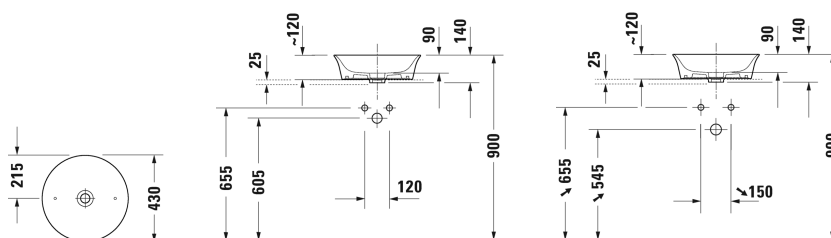

Раковина # 2362430079

| < Ø 430 мм > |

Раковина	Размеры	Вес	Номер заказа
шлифованный вариант, без перелива, без площадки под смеситель, включая выпуск с керамической крышкой, включая крепление, Ø 430 мм			
Цвета			
00 Белый Alpin			
Вариант			
☒	Ø 430 мм	6,100 кг	2362430079
Справка			
Изготовлено из DuraCeram, * Внимание: при использовании этого сифона учитывайте высоту от готового пола до центра слива согласно техническим данным			
Сантехническая керамика со специальным покрытием WonderGliss остается чистой и красивой в течение долгого времени. При заказе WonderGliss добавьте "1" на 11-м месте в артикуле модели.			
Принадлежности			
Сифон		1,500 кг	005036
Соответствующая продукция			
Тумбочка подвесная 1 выдвижное отделение, 1 консоль с одним вырезом, 800 x 550 мм	800 x 550 мм		WT4975
Тумбочка подвесная 1 выдвижное отделение, 1 консоль с одним вырезом, 1000 x 550 мм	1000 x 550 мм		WT4976
Тумбочка подвесная 1 выдвижное отделение, 1 консоль с одним вырезом, 1300 x 550 мм	1300 x 550 мм		WT4977 L/R
Тумбочка подвесная 1 выдвижное отделение, 1 консоль с двумя вырезами, 1300 x 550 мм	1300 x 550 мм		WT4978 B
Тумбочка подвесная 2 ящика, верхний ящик, вкл. вырез и крышку для сифона, 1 консоль с одним вырезом, 800 x 550 мм	800 x 550 мм		WT4985