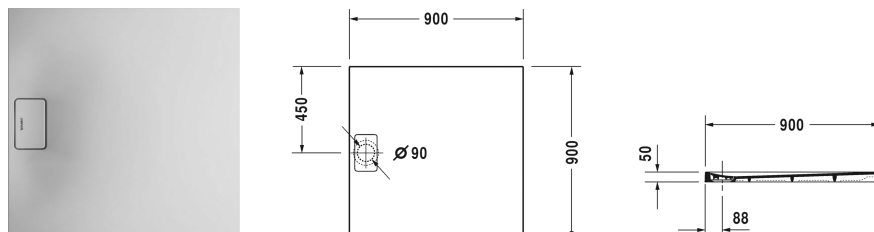

**Stonetto Душевой поддон # 720146..0000000**

| &lt; 900 мм &gt; |

Душевой поддон	Размеры	Вес	Номер заказа
квадратный вариант, DuraSolid® Q, 50 мм			
<b>Цвета</b>			
18 Бетонно-серый 38 Белый 48 Песочный 68 Антрацит			
<b>Вариант</b>			
Душевой поддон	900 x 900 мм	25,000 кг	720146..0000000
<b>Принадлежности для душевого поддона</b>			
Звукоизоляция для встраиваемых заподлицо душевых поддонов ***			791372
Комплект водозащиты для встраивания заподлицо			792803
Опора для поддона для # 720145 - 720150, # 720166 и душевых поддонов Stonetto # 720217 - 720218			792407
Выпуск для душевого поддона сток вертикальный			790269
Выпуск для душевого поддона сток горизонтальный			790263
Выпуск для душевого поддона сток горизонтальный, для монтажа с ножками или опорой, **			791243
Звукоизоляционный профиль для поглощения шума, Длина: 3300 мм			790126
Ножки для душевого поддона для монтажа над полом, *			790173
Ножки для душевого поддона 900 x 900 мм			790168