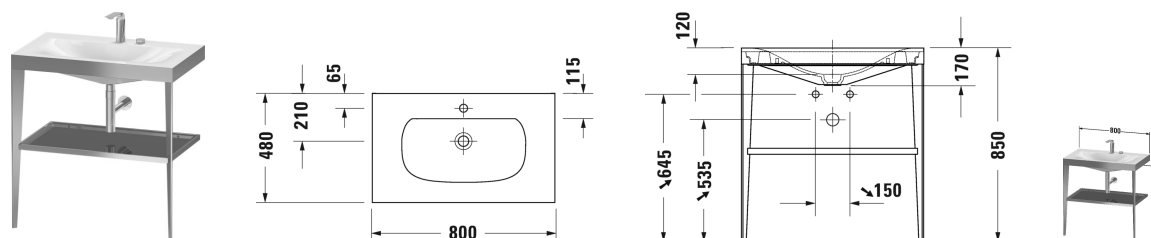

**Серии/XViu Мебельный умывальник c-bonded с
напольной металлической консолью # XV4715
N/O/T/E**

| < 800 мм > |

Мебельный умывальник c-bonded с напольной металлической консолью	Размеры	Вес	Номер заказа
<p>стеклянные вкладки с алюминиевым обрамлением с четырех сторон (безопасное стекло), умывальник для мебели Viu включен, без перелива, с плоскостью под смеситель, Акриловая накладка под керамикой, включая выпуск с керамической крышкой, Металлическая консоль со встроенной регулировкой высоты</p>			
<p>Цвета M10 Абрикосово-жемчужный гляцевый лак M40 Черный гляцевый лак M85 Белый гляцевый лак M89 Фланелево-серый гляцевый лак</p>			
<p>Вариант</p>	800 x 480 мм		XV4715 N/O/T/E
<p>Справка Рама c-bonded прочно склеивается с керамикой и поставляется вместе со стеклянными вкладками и деталями металлической консоли в одной упаковке, Мебельные умывальники не поставляются с WonderGliss, Керамика крепится к стене с помощью двух монтажных реек и шпилек с резьбой, Рекомендуется декоративный сифон # 005036, В сочетании с электронным смесителем D.1e при скрытом подключении электричества возможен только вариант с акриловой накладкой снизу, закрывающей все компоненты. Точное положение электрики - см. инструкцию. При варианте сетевого блока питания с розеткой подключение электричества (розетка) должно производиться за пределами нижней акриловой накладки. , Необходимые данные для заказа: - поверхность стеклянной полочки, - поверхность металлической консоли, включая 3-стороннюю раму c-bonded</p>			

Все чертежи содержат необходимые размеры с соблюдением стандартных допусков. Они указаны в мм и не являются обязательными. Точные размеры, в частности для монтажа по индивидуальному заказу, можно получить только по готовому изделию.