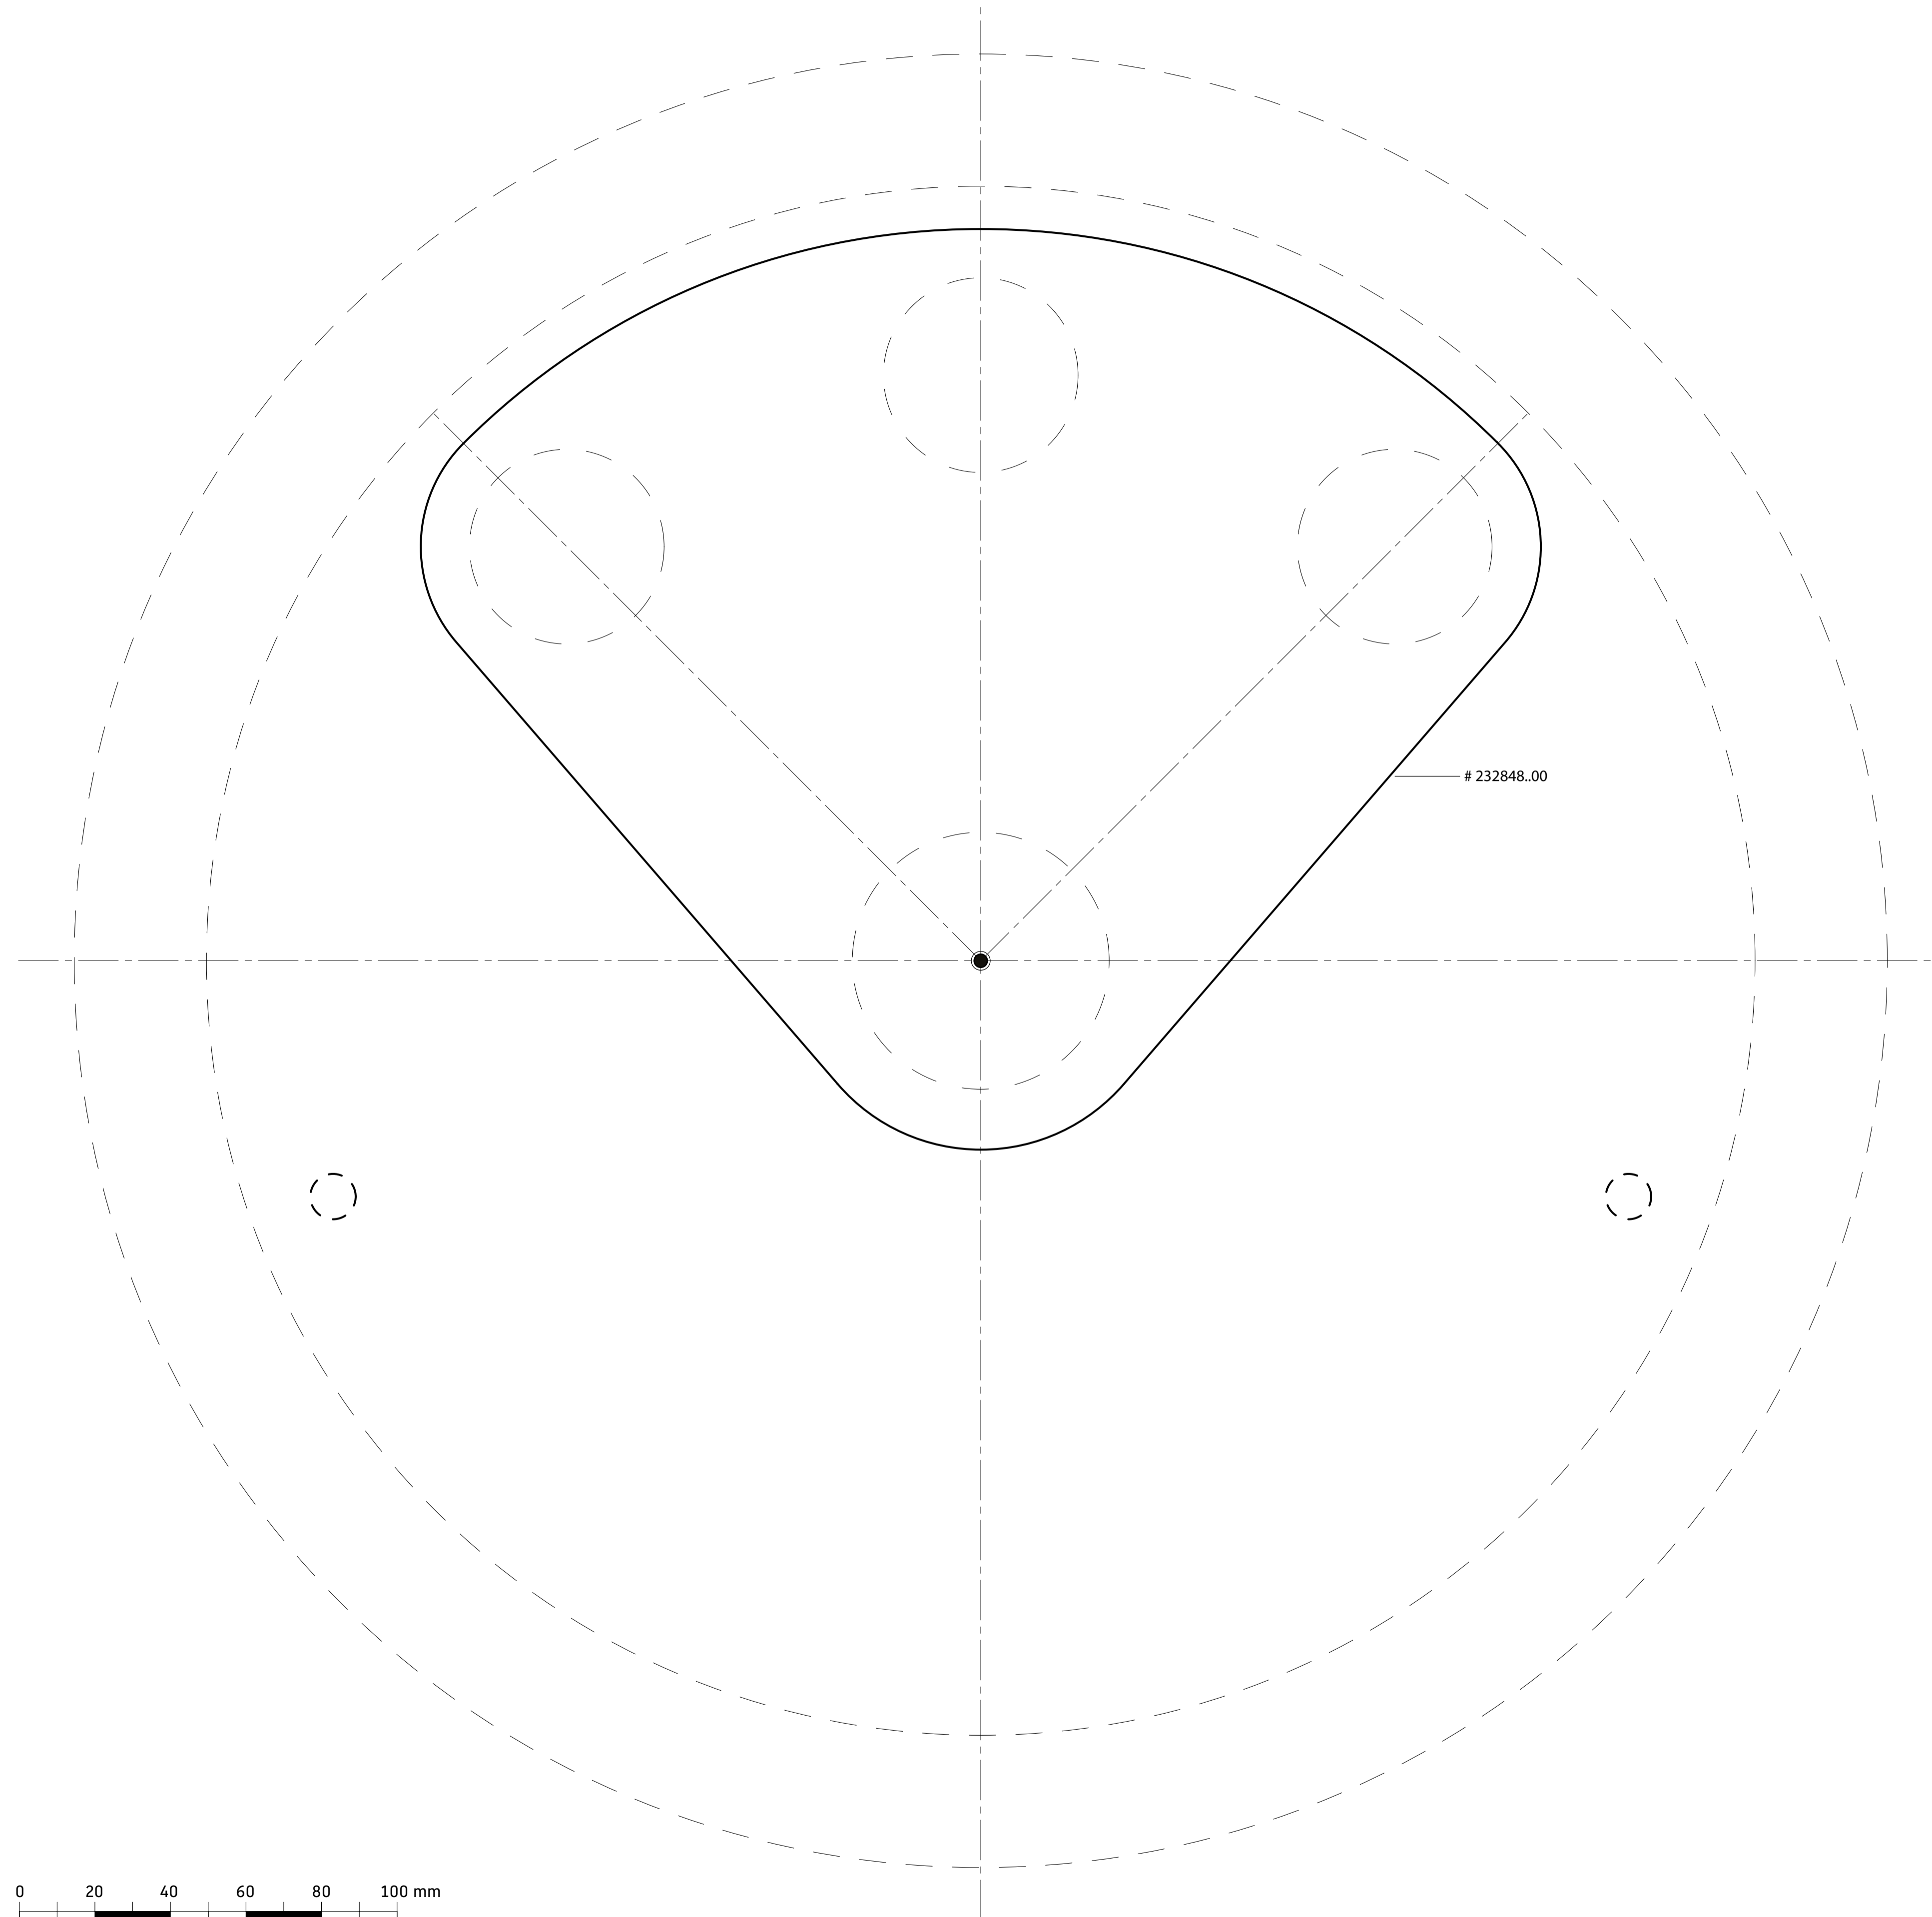

# Cape Cod

Schablone und Montageanleitung  
Template and mounting instructions  
Gabarit et notice de montage  
Sjabloon en montagehandleiding  
Modelo e instrucciones de montaje  
Dima e istruzioni di montaggio  
Molde e instruções de montagem  
Skabelon og monteringsvejledning  
Malline ja asennusohje  
Mal og monteringsanvisning  
Mall och monteringsanvisning  
Šablon ja paigaldusjuhend  
Szablon i instrukcja montażu  
Шаблон и руководство по монтажу  
Šablona a montážní návod  
Šablóna a návod na montáž  
Sablonozási és szerelési útmutató  
Kalup i upute za montiranje  
Šablon și instrucțiuni de montaj  
Šablona in navodila za montažo  
Шаблон и ръководство за монтаж  
Šablons un montāžas instrukcija  
Šablona ir montavimo instrukcija  
Šablon ve montaj kilavuzu  
样板和安装说明  
스탠실 및 설치 설명서  
テンプレートおよび設置説明書  
نقش القالب والتركيب

# 232848..00  
# 234046..00

Bild-Nr. 56916/19.02.5