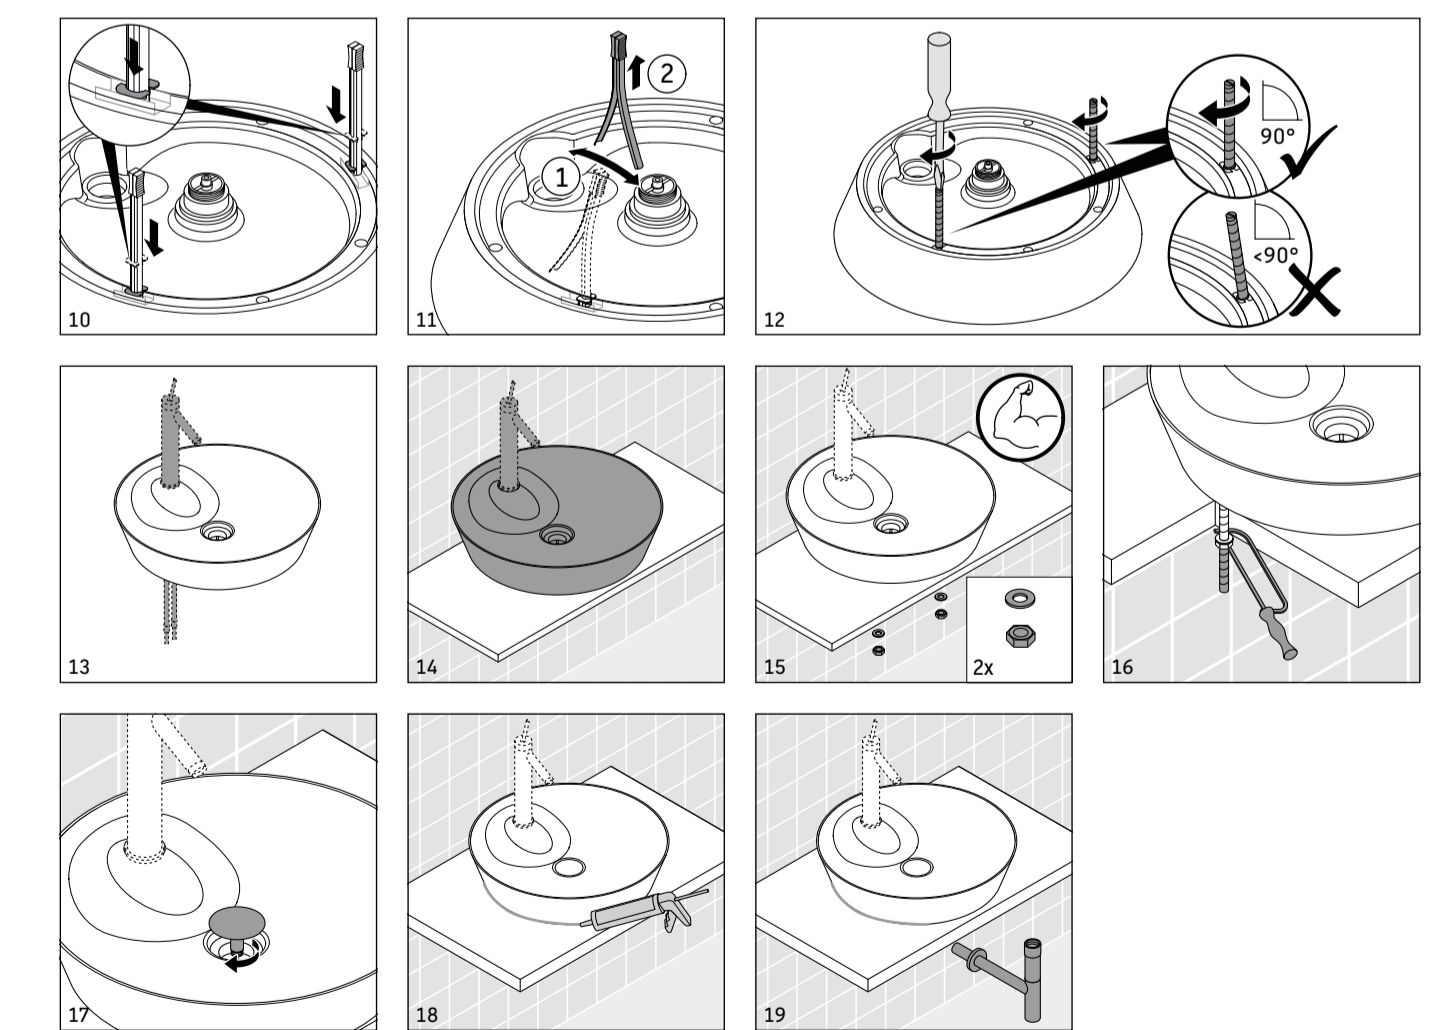

Aufsatzbecken  
Washbowl  
Vasque à poser  
Opzetbak  
Lavabo sobre encimera  
Bacinella sopra piano  
Lavatório de posar  
Fritstående håndvask  
Pesuallas, pöytätaasoennus  
Servant som står oppå benk  
Tvättställ för placering på bänkskiva  
Alusele paigatdatav valamü  
Umywalka nablutowa  
Накладная раковина  
Umyvadlo na desku  
Umyvadlo na dosku  
Mosdókaelyő  
Umivaonik  
Lavoar pe blat  
Pultni umivalnik  
Мивки за поставяне отгоре  
Uzliekamā izlietne  
Uždedamas praustuvas  
Tezgah üstü lavabo  
碗盆  
여분의 개수대  
カウンタートップ洗面器  
حوض علي

# 232848..00  
# 234046..00

Bild-Nr. 56916/19.02.5