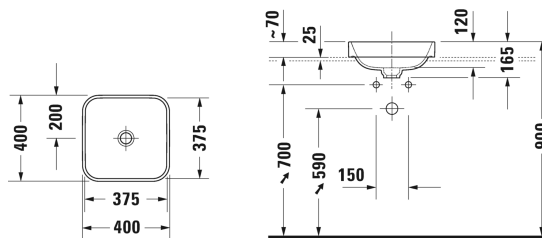

Happy D.2 Plus Раковина # 235940..00 / 235940..00 / 235940..00

| < 400 мм > |

Раковина	Размеры	Вес	Номер заказа
шлифованный вариант, без перелива, без площадки под смеситель, включая крепление, включая выпуск с керамической крышкой, 400 мм			
Цвета			
00 Белый Alpin 13 Anthracite Matt 61 White/Anthracite Matt			
Вариант			
☒ цвет внутри - белый, снаружи - белый	400 x 400 мм	7,300 кг	235940..00
☒ цвет внутри - антрацит матовый, цвет снаружи - антрацит матовый	400 x 400 мм	7,300 кг	235940..00
☒ цвет внутри - белый, снаружи - антрацит матовый	400 x 400 мм	7,300 кг	235940..00
Сантехническая керамика со специальным покрытием WonderGliss остается чистой и красивой в течение долгого времени. При заказе WonderGliss добавьте "1" на 11-м месте в артикуле модели.			
Принадлежности			
Сифон		1,500 кг	005036
Соответствующая продукция			
Тумбочка для подвесной консоли 1 выдвижное отделение, 650 x 480 мм	650 x 480 мм		HP4940
Тумбочка для подвесной консоли 2 выдвижных ящика, верхний ящик, вкл. вырез и крышку для сифона, 650 x 480 мм	650 x 480 мм		HP4960
Тумбочка для подвесной консоли 1 выдвижное отделение, для раковины Happy D.2, 1300 x 550 мм	1300 x 550 мм		HP4943 B
Тумбочка для подвесной консоли 2 выдвижных ящика, верхний ящик, вкл. вырез и крышку для сифона, для раковины Happy D.2, 1000 x 550 мм	1000 x 550 мм		HP4971
Тумбочка для подвесной консоли 2 выдвижных ящика, верхний ящик, вкл. вырез и крышку для сифона, для раковины Happy D.2, 1300 x 550 мм	1300 x 550 мм		HP4972