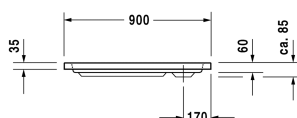

D-Code Душевой поддон # 720105000000000 / 720105000000001

| < 900 мм > |

Душевой поддон	Размеры	Вес	Номер заказа
прямоугольный вариант, сантехнический акрил, 85 мм			
Цвета			
00 Белый Alpin			
Вариант			
Душевой поддон	900 x 800 мм	12,500 кг	720105000000000
Душевой поддон с Antislip	900 x 800 мм	12,500 кг	720105000000001
Принадлежности для душевого поддона			
Комплект звукоизоляции для поддонов из акрила В составе: анкеры для душевых поддонов со звукоизоляцией, ножки для душа со звукоизоляцией, битумные маты, настенный профиль # 790126			791369
Опора для поддона для # 720105			790482
Выпуск для душевого поддона хром			791260
Ножки для душевого поддона с боковой длиной ≤ 1000 мм			790129
Звукоизоляционный профиль для поглощения шума, Длина: 3300 мм			790126
Анкер для ванны для монтажа и опоры ванн и душевых поддонов D-code, 3 штуки			790125

Все чертежи содержат необходимые размеры с соблюдением стандартных допусков. Они указаны в мм и не являются обязательными. Точные размеры, в частности для монтажа по индивидуальному заказу, можно получить только по готовому изделию.