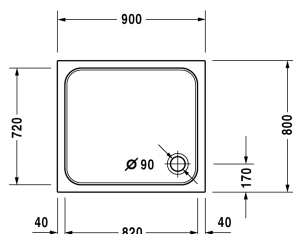

D-Code Душевой поддон # 720105000000000 / 720105000000001

| < 900 мм > |

Душевой поддон	Размеры	Вес	Номер заказа
прямоугольный вариант, сантехнический акрил, 85 мм			
Цвета			
00 Белый Alpin			
Вариант			
Душевой поддон	900 x 800 мм	12,500 кг	720105000000000
Душевой поддон с Antislip	900 x 800 мм	12,500 кг	720105000000001
Принадлежности для душевого поддона			
Комплект звукоизоляции для поддонов из акрила В составе: анкеры для душевых поддонов со звукоизоляцией, ножки для душа со звукоизоляцией, битумные маты, настенный профиль # 790126			791369
Опора для поддона для # 720105			790482
Выпуск для душевого поддона хром			791260
Ножки для душевого поддона с боковой длиной ≤ 1000 мм			790129
Звукоизоляционный профиль для поглощения шума, Длина: 3300 мм			790126
Анкер для ванны для монтажа и опоры ванн и душевых поддонов D-code, 3 штуки			790125

Все чертежи содержат необходимые размеры с соблюдением стандартных допусков. Они указаны в мм и не являются обязательными. Точные размеры, в частности для монтажа по индивидуальному заказу, можно получить только по готовому изделию.